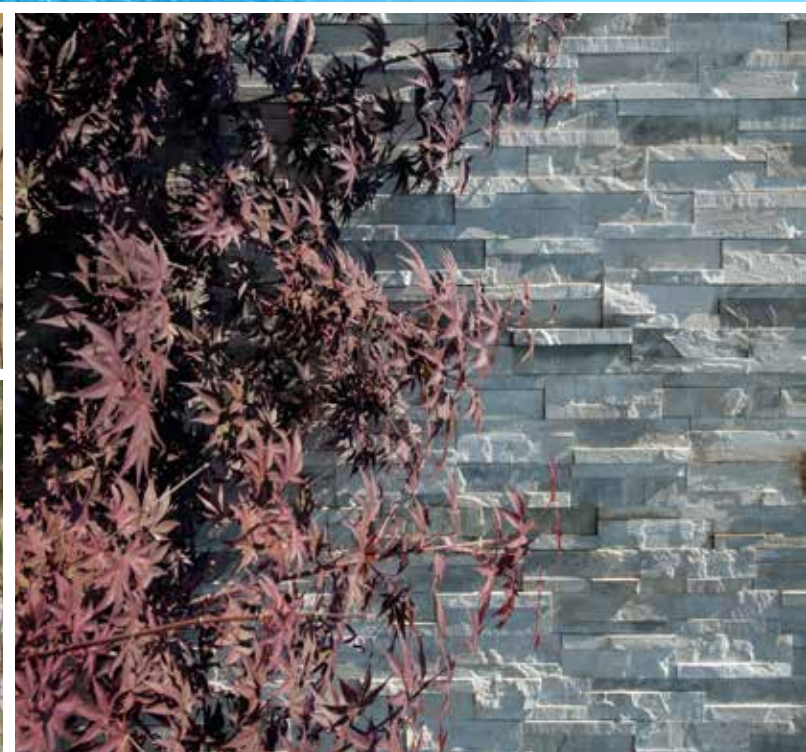

REVEST Trockenmauer-Struktur (Einzelsteine)

Farbton: Aquitaine
Höhe 4-14 cm gemischt, Längen 10-24 cm gemischt, Dicke
ca. 2,5 cm

WANDVERKLEIDER NATURSTEIN

Wandverkleider Naturstein

KALKSTEIN handgeschlagen oder naturroh
Höhe 6 – 10 oder 10 – 14 cm
Rückseite gesägt
Dicke ca. 2,5 cm, Varianten:
handgeschlagen (oberes Foto), naturroh (unteres Foto)