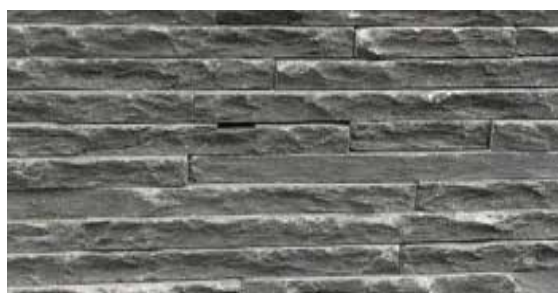

SCHIEFER EXTRA, schwarz – anthrazit

Vorgeklebt, Z-Element, Dimension 60x15 cm,
Dicke 1–3 cm, 17,82 m² pro Kiste, Herkunft Portugal