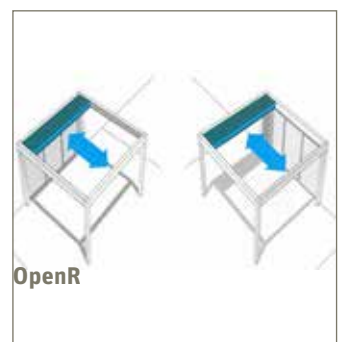

TECHNISCHE DATEN

- Standardfarben für Gestell- und Lamellenlackierung: Weiss RAL 9016, anthrazitgrau RAL 7016, RAL 9007 grau oder Ihre persönliche Wunschfarbe
- Pfosten aus stranggepresstem Aluminium 140 x 140 mm
- Durch Kopplung der einzelnen Module sind grössere Einheiten möglich
- Pergola Open R und Pergola Open R² mit zusätzlichem Motor zum Verschieben der Lamellen
- Geiger-Motorisierung mit Fernsteuerung
- Maximaler Komfort dank Fernbedienung über Smartphone, PC, WLAN
- 3 LED-Reihen in den Lamellen integriert (weisses Licht)
- Entwässerung mittels Regenrinnenprofilen

VERFÜGBARE OPTIONEN

- Zusätzlich RGB Beleuchtung in den Aussenbalken oder in den Lamellen
- Die Pergola OPEN kann individuell mit Glaswänden, drehbaren Lamellen oder Seitenmarkisen gestaltet werden

OpenR²