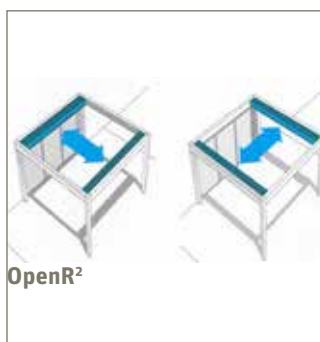

OpenR

FACTS

- Drei Modelle:
  - **OPEN**: drehbare Lamellen, max. Abmessung für ein Modul 6,08 x 4,5 m
  - **OPEN R**: drehbare und einseitig einziehbare Lamellen, max. Abmessung für ein Modul 5,2 x 4,0 m
  - **OPEN R²**: drehbare und ab Mitte auf zwei Seiten einziehbare Lamellen (Exklusiv in Europa), max. Abmessung für ein Modul 5,2 x 4,0 m
- Blickschutz und Windschutz zugleich
- Bestimmen Sie zu jeder Tageszeit die optimale Helligkeit durch das individuelle Verschieben der Lamellen
- Keine sichtbaren Schrauben an der ganzen Pergola
- Die Pergolas werden in der Schweiz konzipiert und im Elsass produziert
- 5 Jahre Garantie auf der gesamten Pergola

TECHNISCHE DATEN

- Standardfarben für Gestell- und Lamellenlackierung: Weiss RAL 9016, anthrazitgrau RAL 7016, RAL 9007 grau oder Ihre persönliche Wunschfarbe
- Pfosten aus stranggepresstem Aluminium 140 x 140 mm
- Durch Kopplung der einzelnen Module sind grössere Einheiten möglich
- Pergola Open R und Pergola Open R² mit zusätzlichem Motor zum Verschieben der Lamellen
- Geiger-Motorisierung mit Fernsteuerung
- Maximaler Komfort dank Fernbedienung über Smartphone, PC, WLAN
- 3 LED-Reihen in den Lamellen integriert (weisses Licht)
- Entwässerung mittels Regenrinnenprofilen

VERFÜGBARE OPTIONEN

- Zusätzlich RGB Beleuchtung in den Aussenbalken oder in den Lamellen
- Die Pergola OPEN kann individuell mit Glaswänden, drehbaren Lamellen oder Seitenmarkisen gestaltet werden

OpenR²