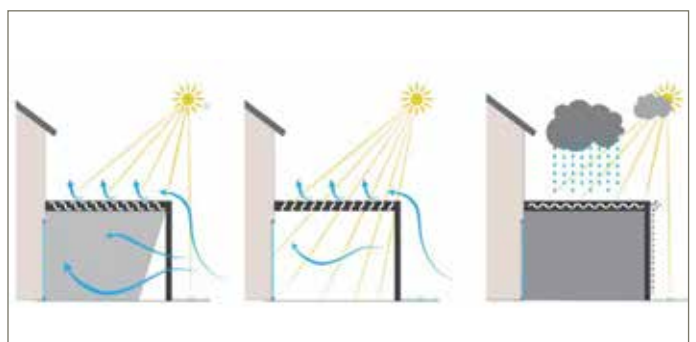

Pergolas

Bioklimatisch – Designvoll

PERGOLA IZI

Die designvolle PERGOLA IZI garantiert mit ihrem bioklimatischen Aufbau einen natürlichen Komfort zu jeder Jahreszeit.

FACTS

- Die schmale Linienführung verleiht Leichtigkeit
- Die Farbgebung des Gestells und der Lamellen können frei gewählt werden (siehe technische Daten)
- Die Pergola IZI schützt vor UV-Strahlen und leichtem Regen
- Die wellenförmigen Lamellen ermöglichen eine optimale Regulierung der Luftzirkulation und der Sonneneinstrahlung
- Keine sichtbaren Schrauben an der ganzen Pergola
- Die Pergolas werden in der Schweiz konzipiert und im Elsass produziert
- 5 Jahre Garantie auf der gesamten Pergola

VERFÜGBARE OPTIONEN

- Seitenmarkisen
- Zusätzliche Front-LEDs
- Farbige RGB-Beleuchtung an den Seiten

PERGOLA OPEN

Die exklusive bioklimatische Pergola mit drehbaren und einziehbaren Lamellen

FACTS

- Drei Modelle:
 - **OPEN**: drehbare Lamellen, max. Abmessung für ein Modul 6,08 x 4,5 m
 - **OPEN R**: drehbare und einseitig einziehbare Lamellen, max. Abmessung für ein Modul 5,2 x 4,0 m
 - **OPEN R²**: drehbare und ab Mitte auf zwei Seiten einziehbare Lamellen (Exklusiv in Europa), max. Abmessung für ein Modul 5,2 x 4,0 m
- Blickschutz und Windschutz zugleich
- Bestimmen Sie zu jeder Tageszeit die optimale Helligkeit durch das individuelle Verschieben der Lamellen
- Keine sichtbaren Schrauben an der ganzen Pergola
- Die Pergolas werden in der Schweiz konzipiert und im Elsass produziert
- 5 Jahre Garantie auf der gesamten Pergola

Lamellen

- Pergolas OPEN, OPEN R, OPEN R²
- Seitlich starre Lamellen, die per Fernsteuerung ausgerichtet werden können
- 160° drehbar für einen optimalen Lichteinfall

Fenster

- Pergolen OPEN, OPEN R, OPEN R²
- Wintergartenfeeling dank Glaselementen
- Fest einbaubar oder als Schiebe-Element