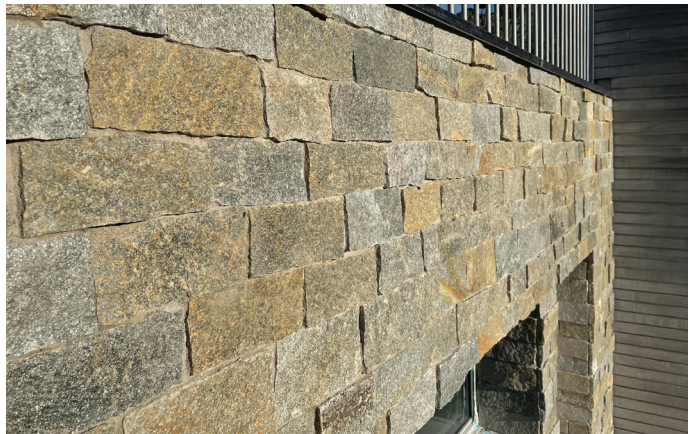

Editorial

Trendig, modern und natürlich – Wandverblender von SOL setzen Innen- und Aussenwände stilvoll in Szene. Ob Wohnzimmer, Küche, Homeoffice oder Garten: Sie verleihen jeder Fläche Charakter und architektonische Tiefe.

Im Aussenbereich werten die Verblender Sockel und Fassaden bauphysikalisch auf, schützen dauerhaft vor Witterung und reduzieren den Instandhaltungsaufwand. In Kombination mit Wärmedämmung tragen sie zudem zur Senkung der Heizkosten bei.

Die SOL Wandverblender Kollektion bietet eine beeindruckende Vielfalt an Materialien und Oberflächen: Natursteine wie Marmor, Schiefer, Quarzit oder Travertin, sowie robuste Leichtbeton-Verblender in unterschiedlichsten Strukturen, von rustikal bis modern – für individuelle Wandgestaltung ohne Kompromisse.