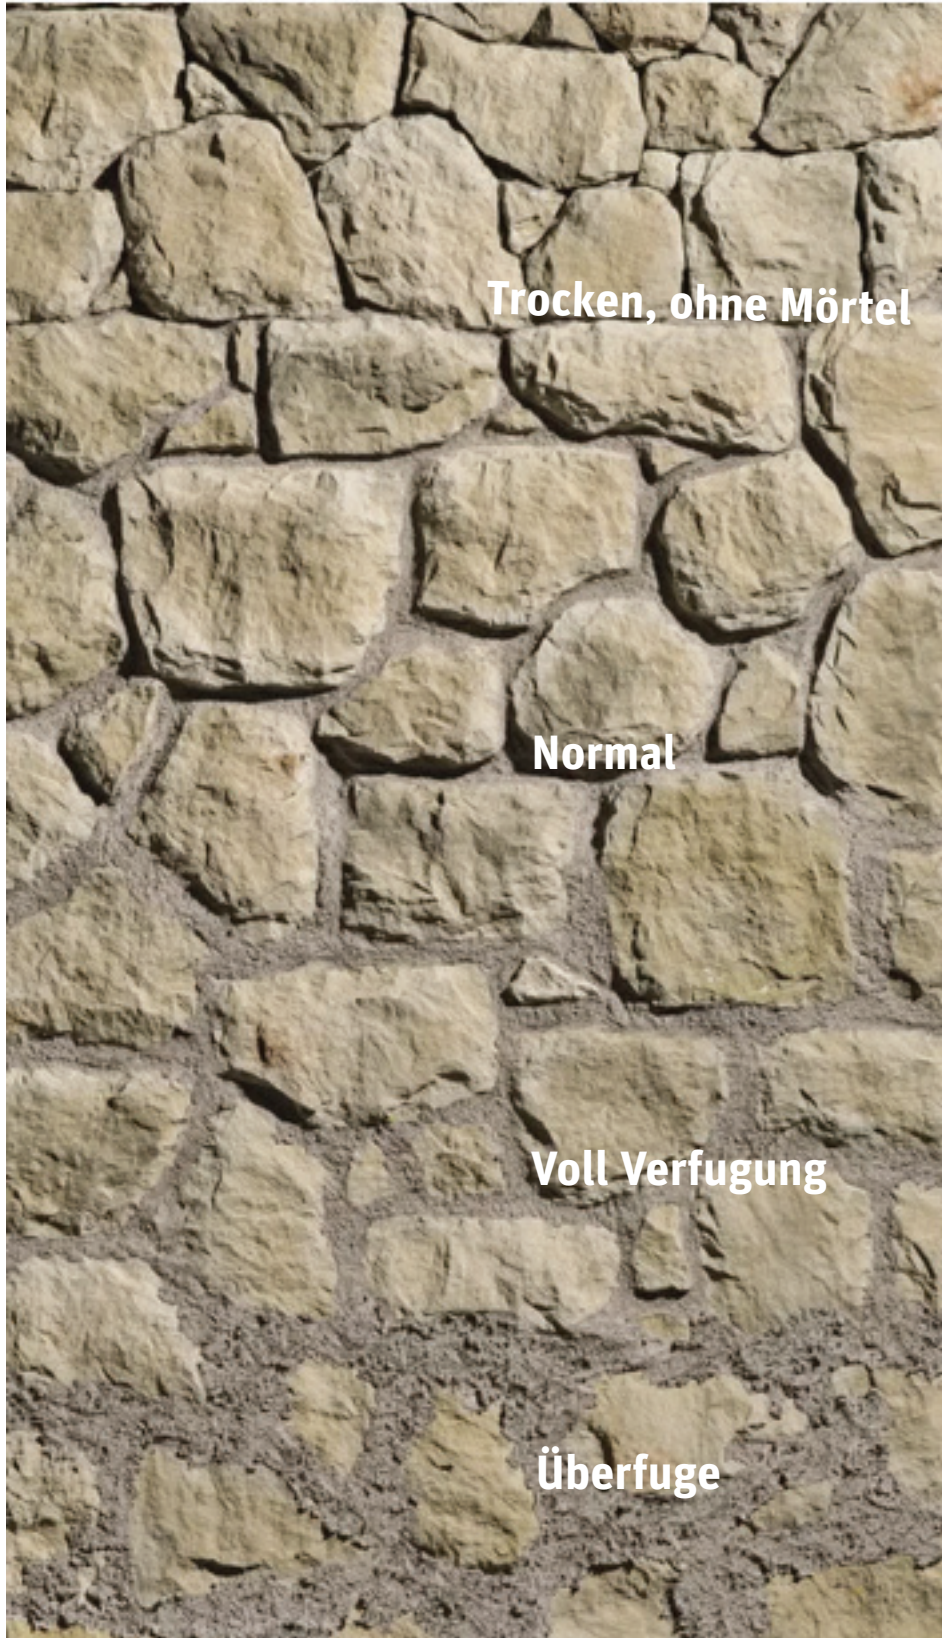

Farbton Marrone

Farbton Nero

Farbton Beige

Farbton Grigio

VERFUGEARTEN

WANDVERKLEIDER BETON

FORTEZZA I
Multiformat
Farbton: Grau
Dicke 3-4 cm

CORAIL