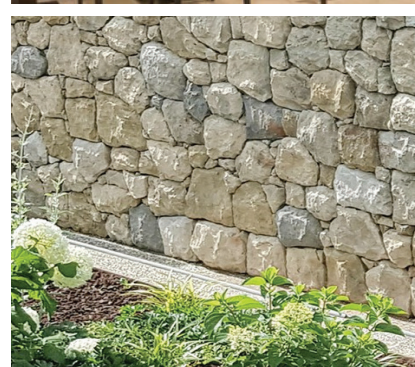

WANDVERKLEIDER BETON