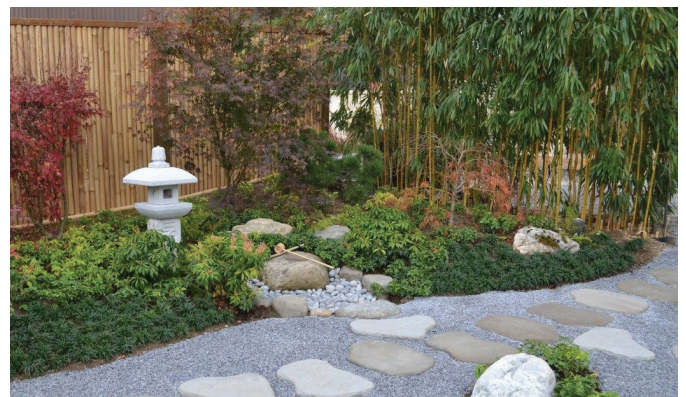

Unsere Kollektionen und Showgärten, Lebniswelten für Sie auf 3000 m²