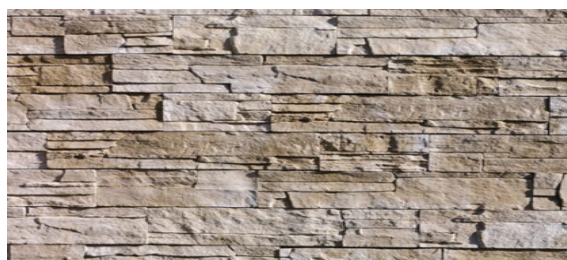

Farbton Anthracite, ausschliesslich Innenbereich

Farbton Ardèche

Farbton Luberon

ANSOUIS Elementbau Platten in Kalkstein-Optik
 Farbton Aquitaine
 Dicke 2 cm, Paneelengrösse 58 x 33 cm

GIGNAC
 Elementbau Platten
 Farbton: Aquitaine
 Höhe 10 cm, Längen gemischt per Karton: 19/29/48 cm