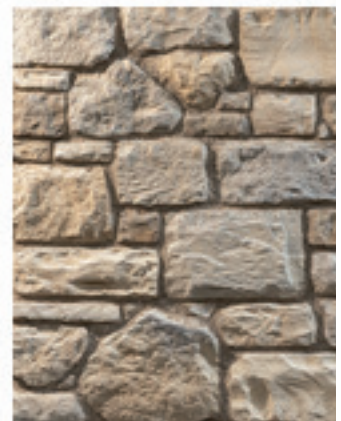

Farbton Marrone

Farbton Nero

Farbton Beige

Farbton Grigio

VERFUGEARTEN

WANDVERKLEIDER BETON

FORTEZZA I
Multiformat
Farbton: Grau
Dicke 3-4 cm

CORAIL