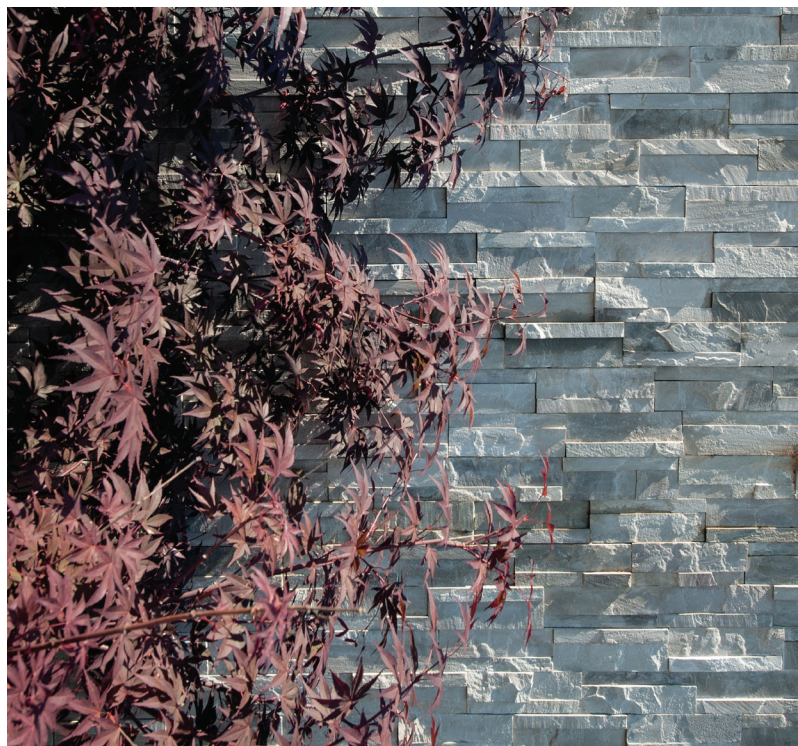

WANDVERKLEIDER NATURSTEIN