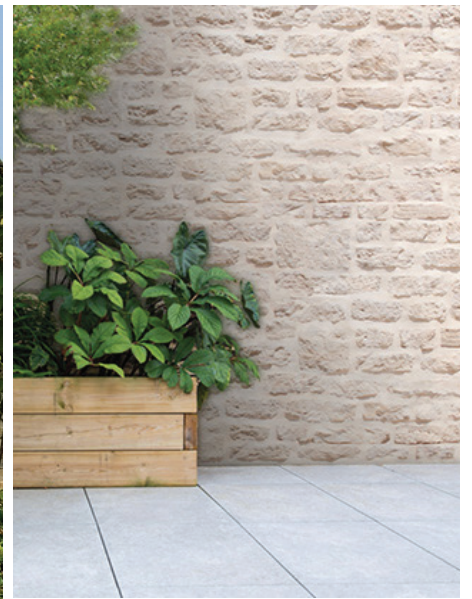

Wandplatten, Verblender und Verkleider aus Beton und Naturstein

Editorial

Trendig, modern und natürlich – Wandverblender von SOL setzen Innen- und Aussenwände stilvoll in Szene. Ob Wohnzimmer, Küche, Homeoffice oder Garten: Sie verleihen jeder Fläche Charakter und architektonische Tiefe.