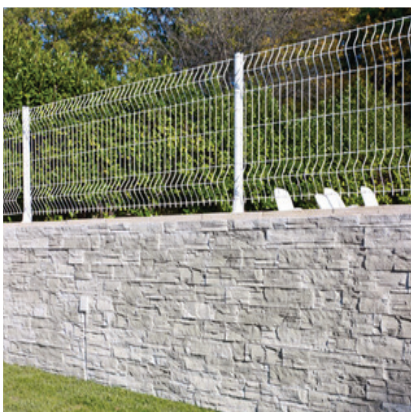

GIGNAC
Elementbau Platten
Farbton: Aquitaine
Höhe 10 cm, Längen gemischt per Karton: 19/29/48 cm