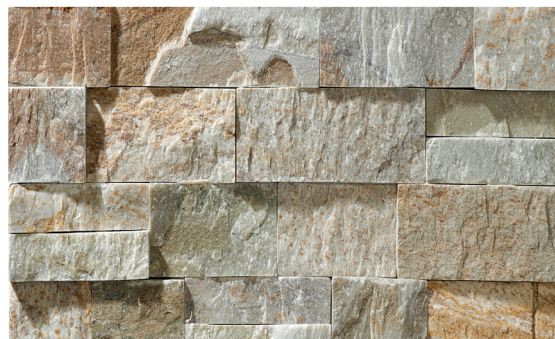

QUARZIT D'OR

Vorgeklebt, Z-Element, Dimension 60x15 cm,
Dicke 1,5 – 2,5 cm, 21,6 m² pro Kiste