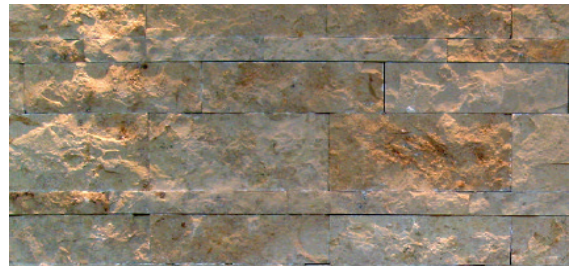

KALKSTEIN gesägt

Vorderseite gespalten, Rückseite und Kanten gesägt
Längen frei, Dicke 2 cm; Höhen: 4 / 9 / 14 cm
Herkunft Deutschland