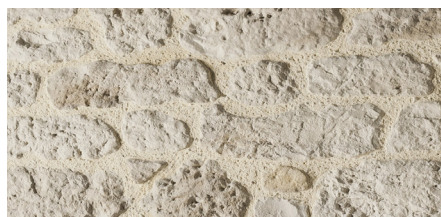

OPUS CHÂTELAINÉ
Römer- und Reihenverband
Dicke 1,8 cm
10 verschiedene Dimensionen