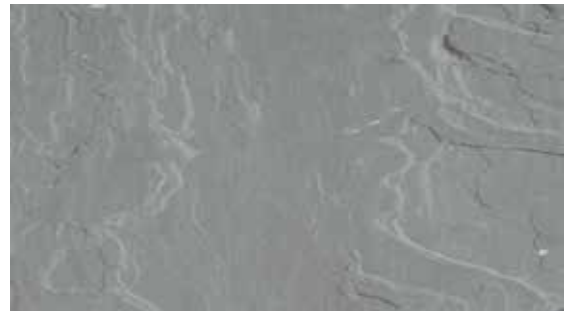

Code 2.4.27.4 Na Z TeKG In- & Outdoor
Rektifiziert, Formteile, L-Stücke, R11, V3
Dimensionen: 60 x 90 cm