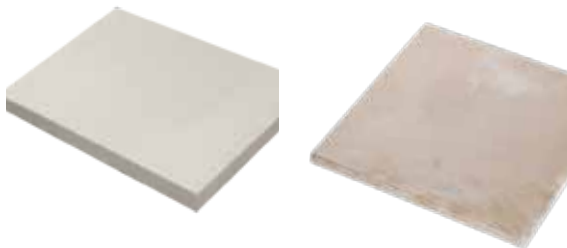

BODENPLATTEN BETON

NEW YORK

Farbtöne: Ardennes (Foto)
Gris minéral nuancé, Gi-
ronde, Monoformat
60 x 45 x 3 cm

ESPACE

Farbtöne: Luberon,
Ardèche, Aquitaine (Foto)
Gris minéral nuancé, Mo-
noformat 50 x 50 x 2,5 cm