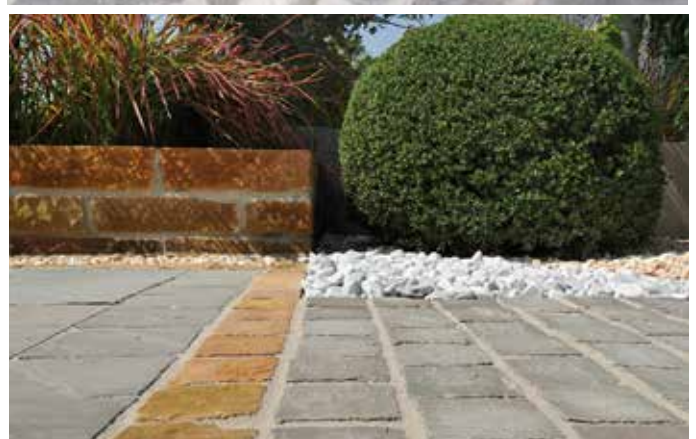

Beton – modernes Wohlgefühl mit Charakter

Bodenplatten aus Beton verbinden Robustheit mit gestalterischer Freiheit. Von rustikal bis modern, von Kleinformat bis XXL-Platte – Beton bietet eine beeindruckende Vielfalt an Strukturen und Farbtönen. Neben klassischen Ausführungen stehen Varianten mit hochwertiger Deckschicht oder Digitalprint zur Verfügung. Unterschiedliche Oberflächen – vom schlichten Understatement bis zur mediterranen Anmutung – schaffen individuelle Raumwirkungen. Betonplatten vermitteln Stabilität und ein angenehmes Laufgefühl – drinnen wie draussen.

Naturstein – zeitlose Eleganz und Individualität

Naturstein steht für Authentizität und Einzigartigkeit. Jede Platte ist ein Unikat und verleiht Räumen eine besondere Atmosphäre. Das Farbspektrum reicht von Schwarz und Weiss über Grün, Rot und Gelb bis hin zu Blautönen. Unterschiedliche Formate – polygonal, quadratisch oder rechteckig – ermöglichen vielfältige Verlegearten. Oberflächenbearbeitungen wie gestockt, sandgestrahlt, geflammt, gebürstet, geschliffen oder poliert unterstreichen den individuellen Charakter des Materials. Naturstein schafft langlebige, wertbeständige Lösungen für Innen- und Aussenbereiche.