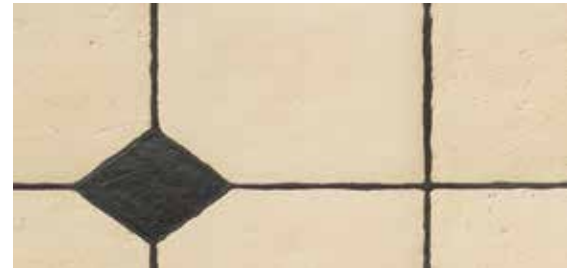

29,8 x 29,8 x 1,5 cm

Carreaux Reale

Farbtöne: Rouge flammé, Rose incarnat (Foto), Ton Pierre, Gris

Format: 29,8 x 29,8 x 1,5 cm

Carreaux Monastère inkl. Cabachons

Farbton: Ton Pierre nuancé

Format 29,8 x 29,8 x 1,5 cm