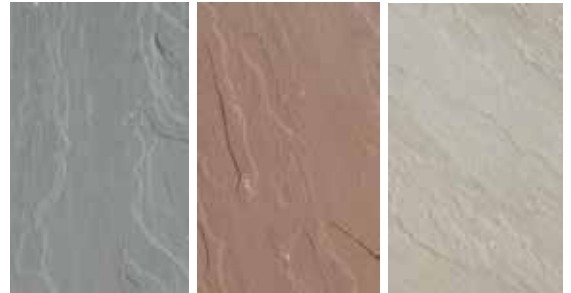

Granit FEU ROUGE

Oberfläche geflammt
Breite 40 cm, Längen frei, Schichthöhe 3 cm
Herkunft Indien

MUSCHELKALK

Antik getrommelt
Breite 30 cm, freie Längen, Schichthöhe 3 cm
Herkunft Deutschland

SANDSTEIN

Farbtöne: grau (L), braun-gold (M), oder yellow-beige (R);
Oberfläche bruchroh, Kanten handgeschlagen
verschiedene Dimensionen gemäss Preisliste erhältlich