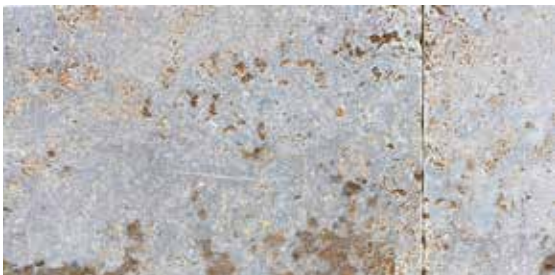

MUSCHELKALK

Antik getrommelt
Breite 30 cm, freie Längen, Schichthöhe 3 cm
Herkunft Deutschland