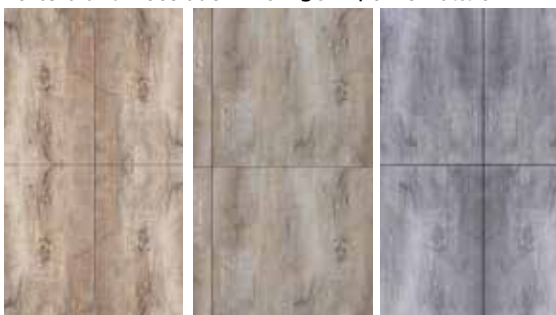

Timber Tortera Timber Noce Timber Grigio

Alle Plattentypen: 40 x 80 x 4 cm oder 30 x 60 x 6 cm
Tortera und Noce auch 120 x 30 x 4 cm erhältlich