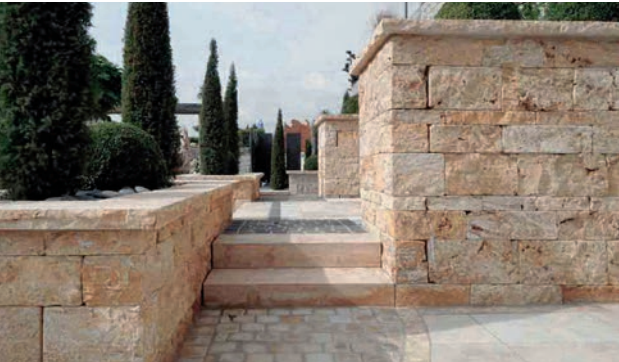

TRAVERTIN

Landhausstil und naturnahe Bauten sind die Ideale für ein Ensemble mit dem Travertin-Stein. Dieser mehr oder weniger poröse Kalkstein hat eine spannende Farbpalette welche von creme-beige bis bläulich ein stimmungsvolles Gesamtbild erzeugt.

Unverkennbar ist der getrommelte Travertinstein welcher durch die charakteristischen Vertiefungen in der Oberfläche einen besonderen Touch erhält.

Erhältlich: Bodenplatten für Aussen-und Innenbereich, Mauerstein