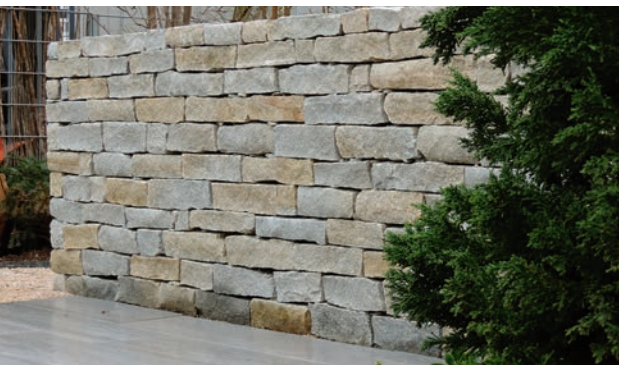

LUSERNA

Unser Lusernastein ist ein italienischer Quarzit mit warmen Farbnuancen von gräulich bis braun-gelb, passend sowohl zu einem ländlichen Baustil wie auch moderne, architektonische Neubauten.

Die Oberfläche sowie die Kanten sind naturgespalten und farblich passend.

Erhältlich: Bodenplatten, Mauerstein, Pflastersteine, Solitärsteine, Splitt