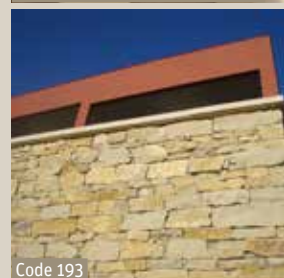

Wandplatten Keramik

Bezeichnung	Farbton	Werte	Abmessung (in mm) LxBxH	Gewicht pro m²	Anzahl pro Pack	Pack pro Pal.	Gewicht pro Pal.	m² per Karton	PREIS exkl. MwSt.
KERAMIK BAMBUS 3D	17.3 WaLi AC WM		50 x 110 x 1,1	21	3			m²	83.00
	17.4 WaBa AC LISi							m²	83.00
WANDPLATTE 3D	18.1 Wa Me Wa AC CW	V2	40 x 80 cm x 8,5 mm	16,1	4		1046	1,28	m² 62.00
	18.2 Wa Me Wa AC DB	V2		16,1	4		1046	1,28	m² 62.00
WANDPLATTE 3D	19.1 WaUIBl AC WM56		30,5 x 56 x 0,85	16,18	8	32	704	1,36	m² 71.00
	19.1 WaUIBl AC WM110	V2	50 x 110 x 0,85	21,8	3	32	1188	1,65	m² 87.00
	19.2 WaUIBl AC WG110	V2	50 x 110 x 0,85	21,82	3	32	1152	1,65	m² 87.00
WANDPLATTE 3D	22.1 WaKo AC WB		30 x 60	20	4			m²	139.00
	22.2 WaKo AC BB								
	22.3 WaKo AC SB								
	22.4 WaKo AC PB								
	22.5 WaKo AC GB								

NEU

Wandverkleider Naturstein